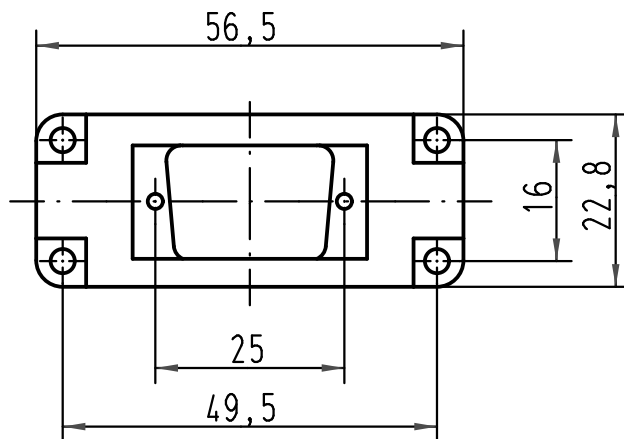

1 2 3 4 5 6

A

B

C

D

Zum Lieferumfang gehören

- 2 x Schrauben ISO 1481-St2,9x6,5-F
- 4 x Schrauben ISO 1207-M3x10

belongs to range of delivery

- 2 x screws ISO 1481-St2,9x6,5-F
- 4 x screws ISO 1207-M3x10

All Dimensions in mm Original Size DIN A 4			Techn. Character.			Nicht tolerierte Maße/ Free size tolerances	
			Dat.	Name	Maßstab/ Scale 1:1	Han 10A-D-Sub 9 Adapterplatte/ adapterplate	
			Detail.	19.03.93 WILD			
			Insp.	HERB			
			Stand.				
413155	27.08.07	Ho	HARTING Electric GmbH & Co. KG				TB 09 20 000 9932
25625	01.04.99	PL	D-32339 Espelkamp				
Mod.	Dat.	Name				Sub.	Blatt/ page